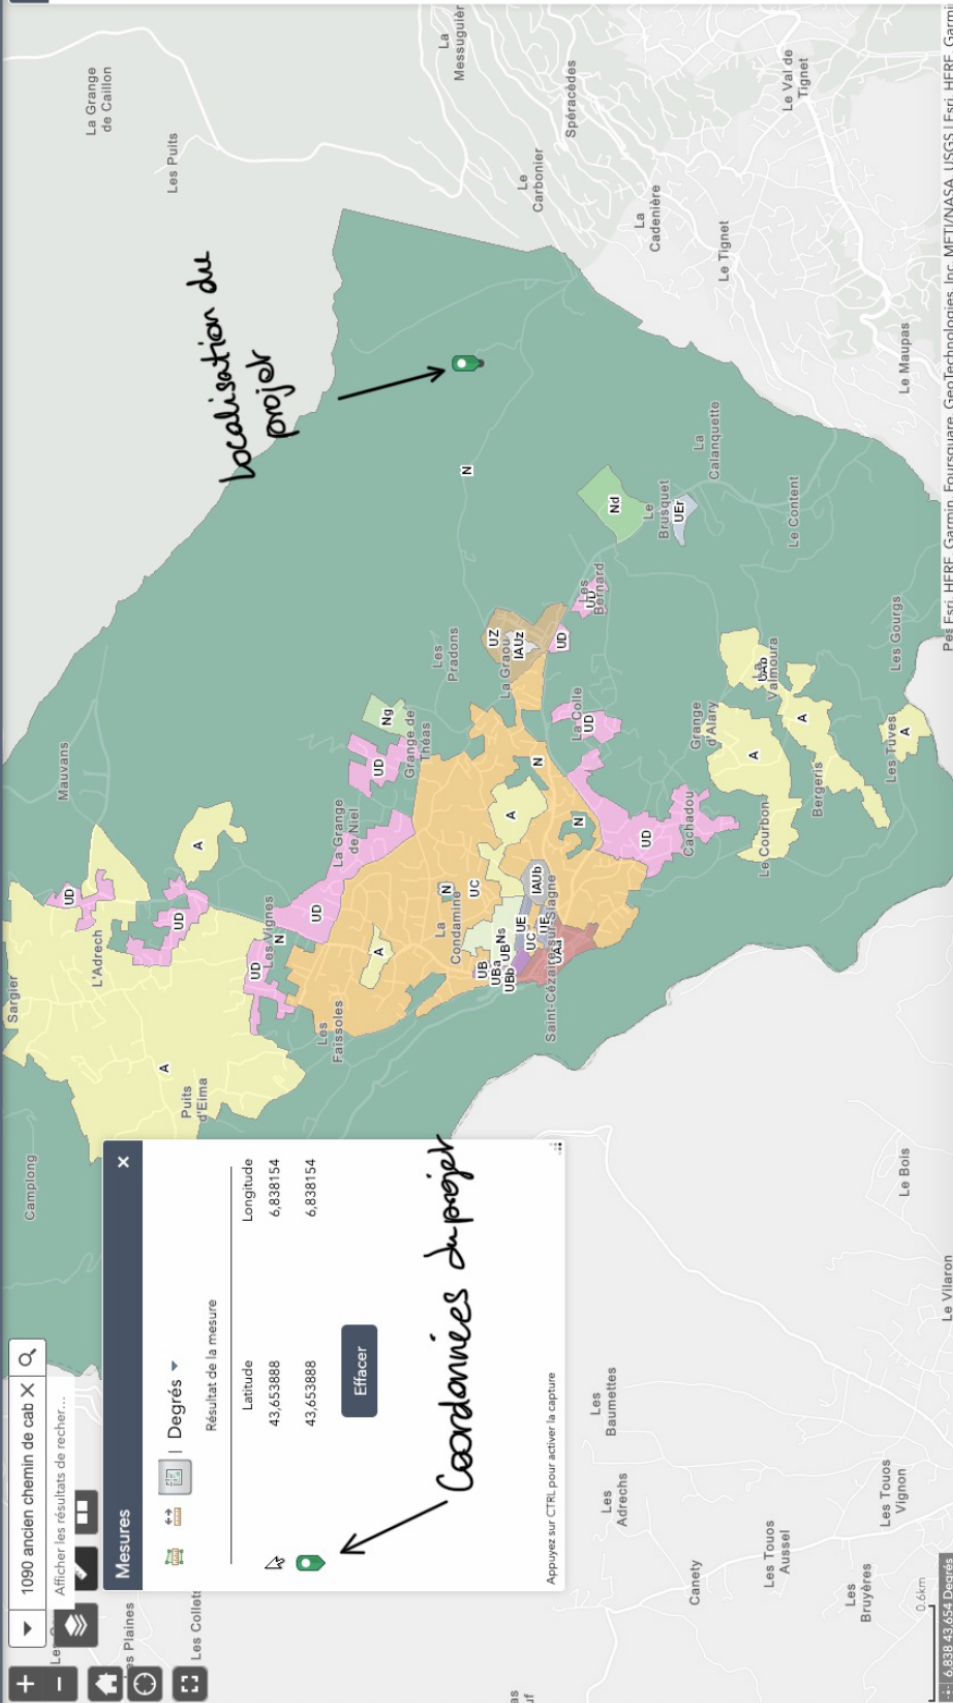

1090 ancien chemin de cab X

Afficher les résultats de recher...

Mesures

Plaines

Les Collets