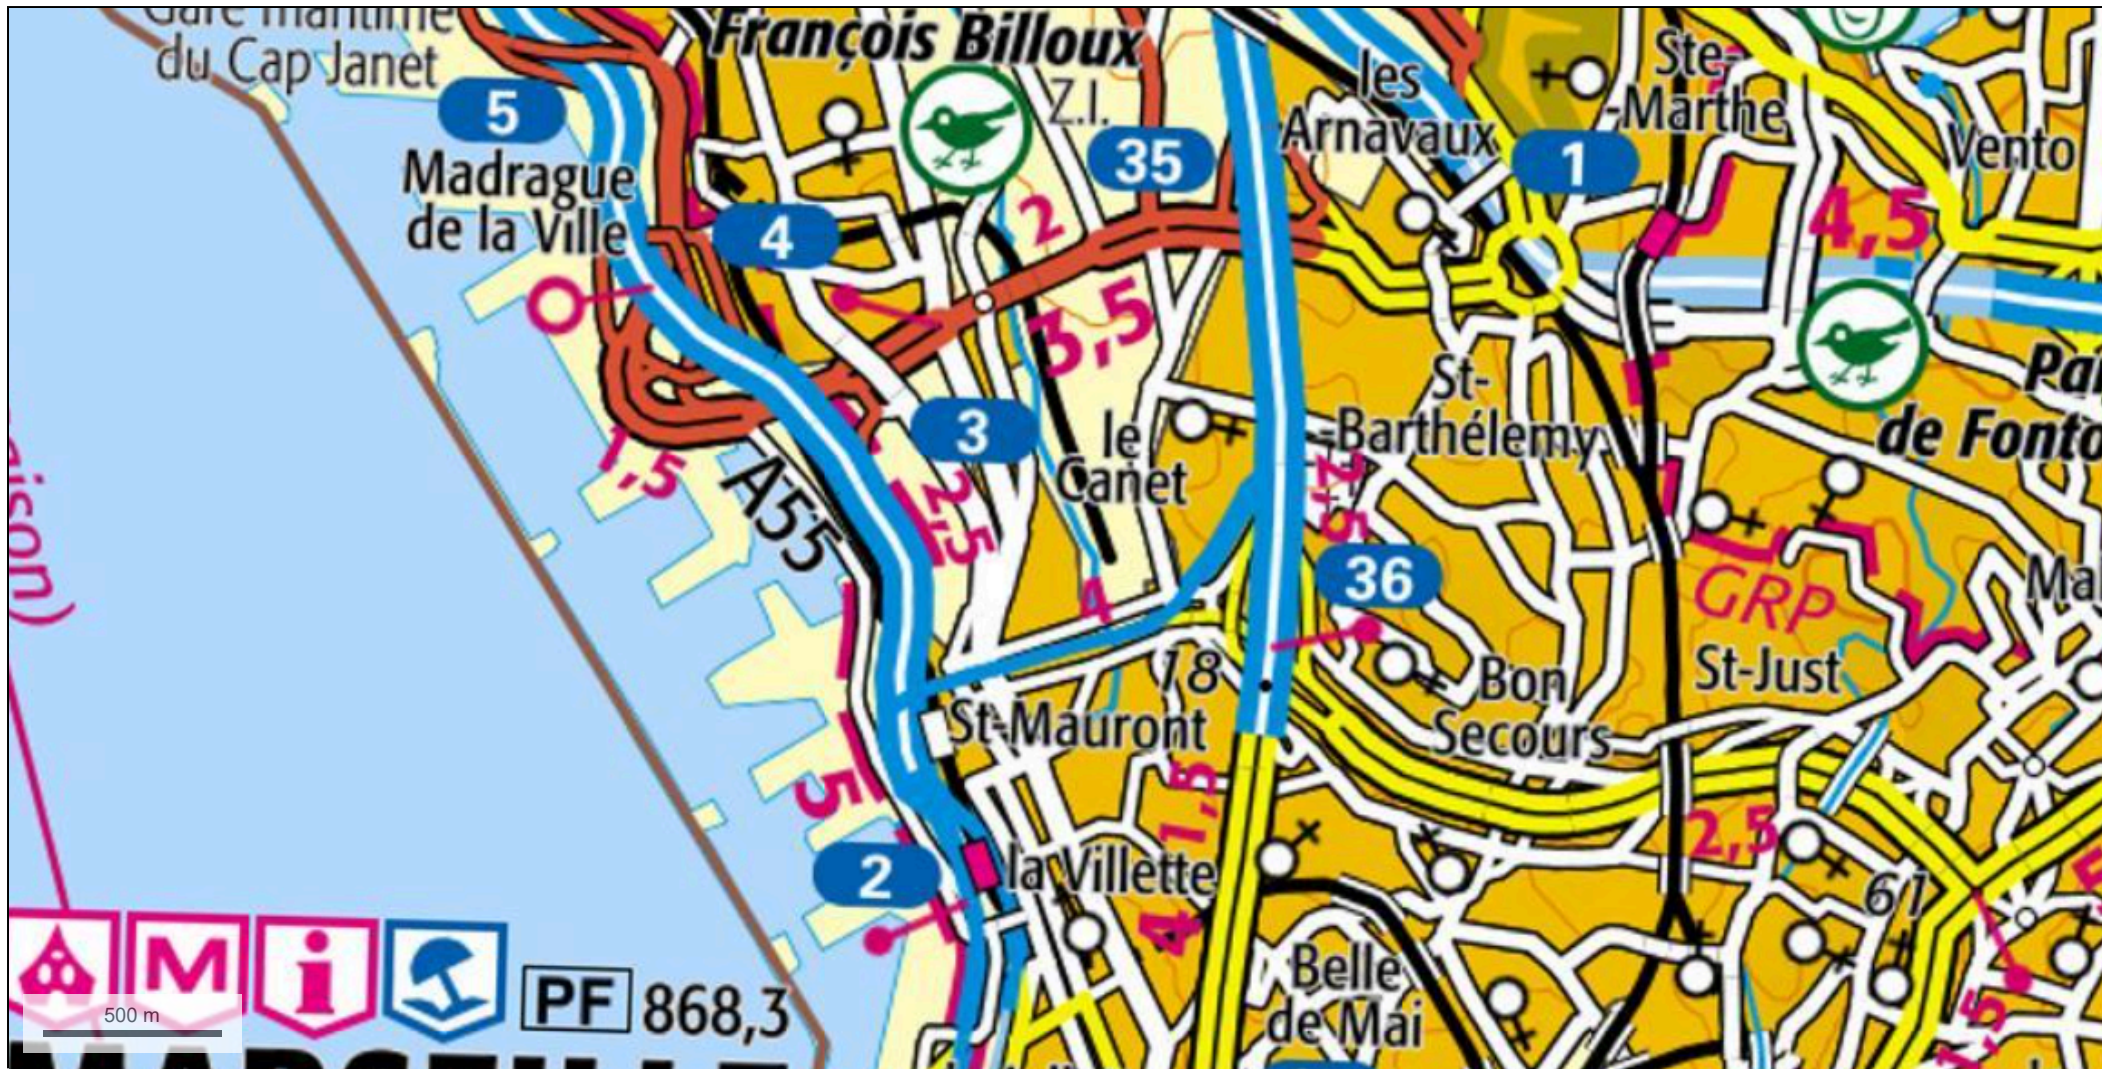

Crematorium Seleste Marseille

© IGN 2023 - www.geoportail.gouv.fr/mentions-legales

Longitude : 5° 23' 01" E
Latitude : 43° 19' 23" N